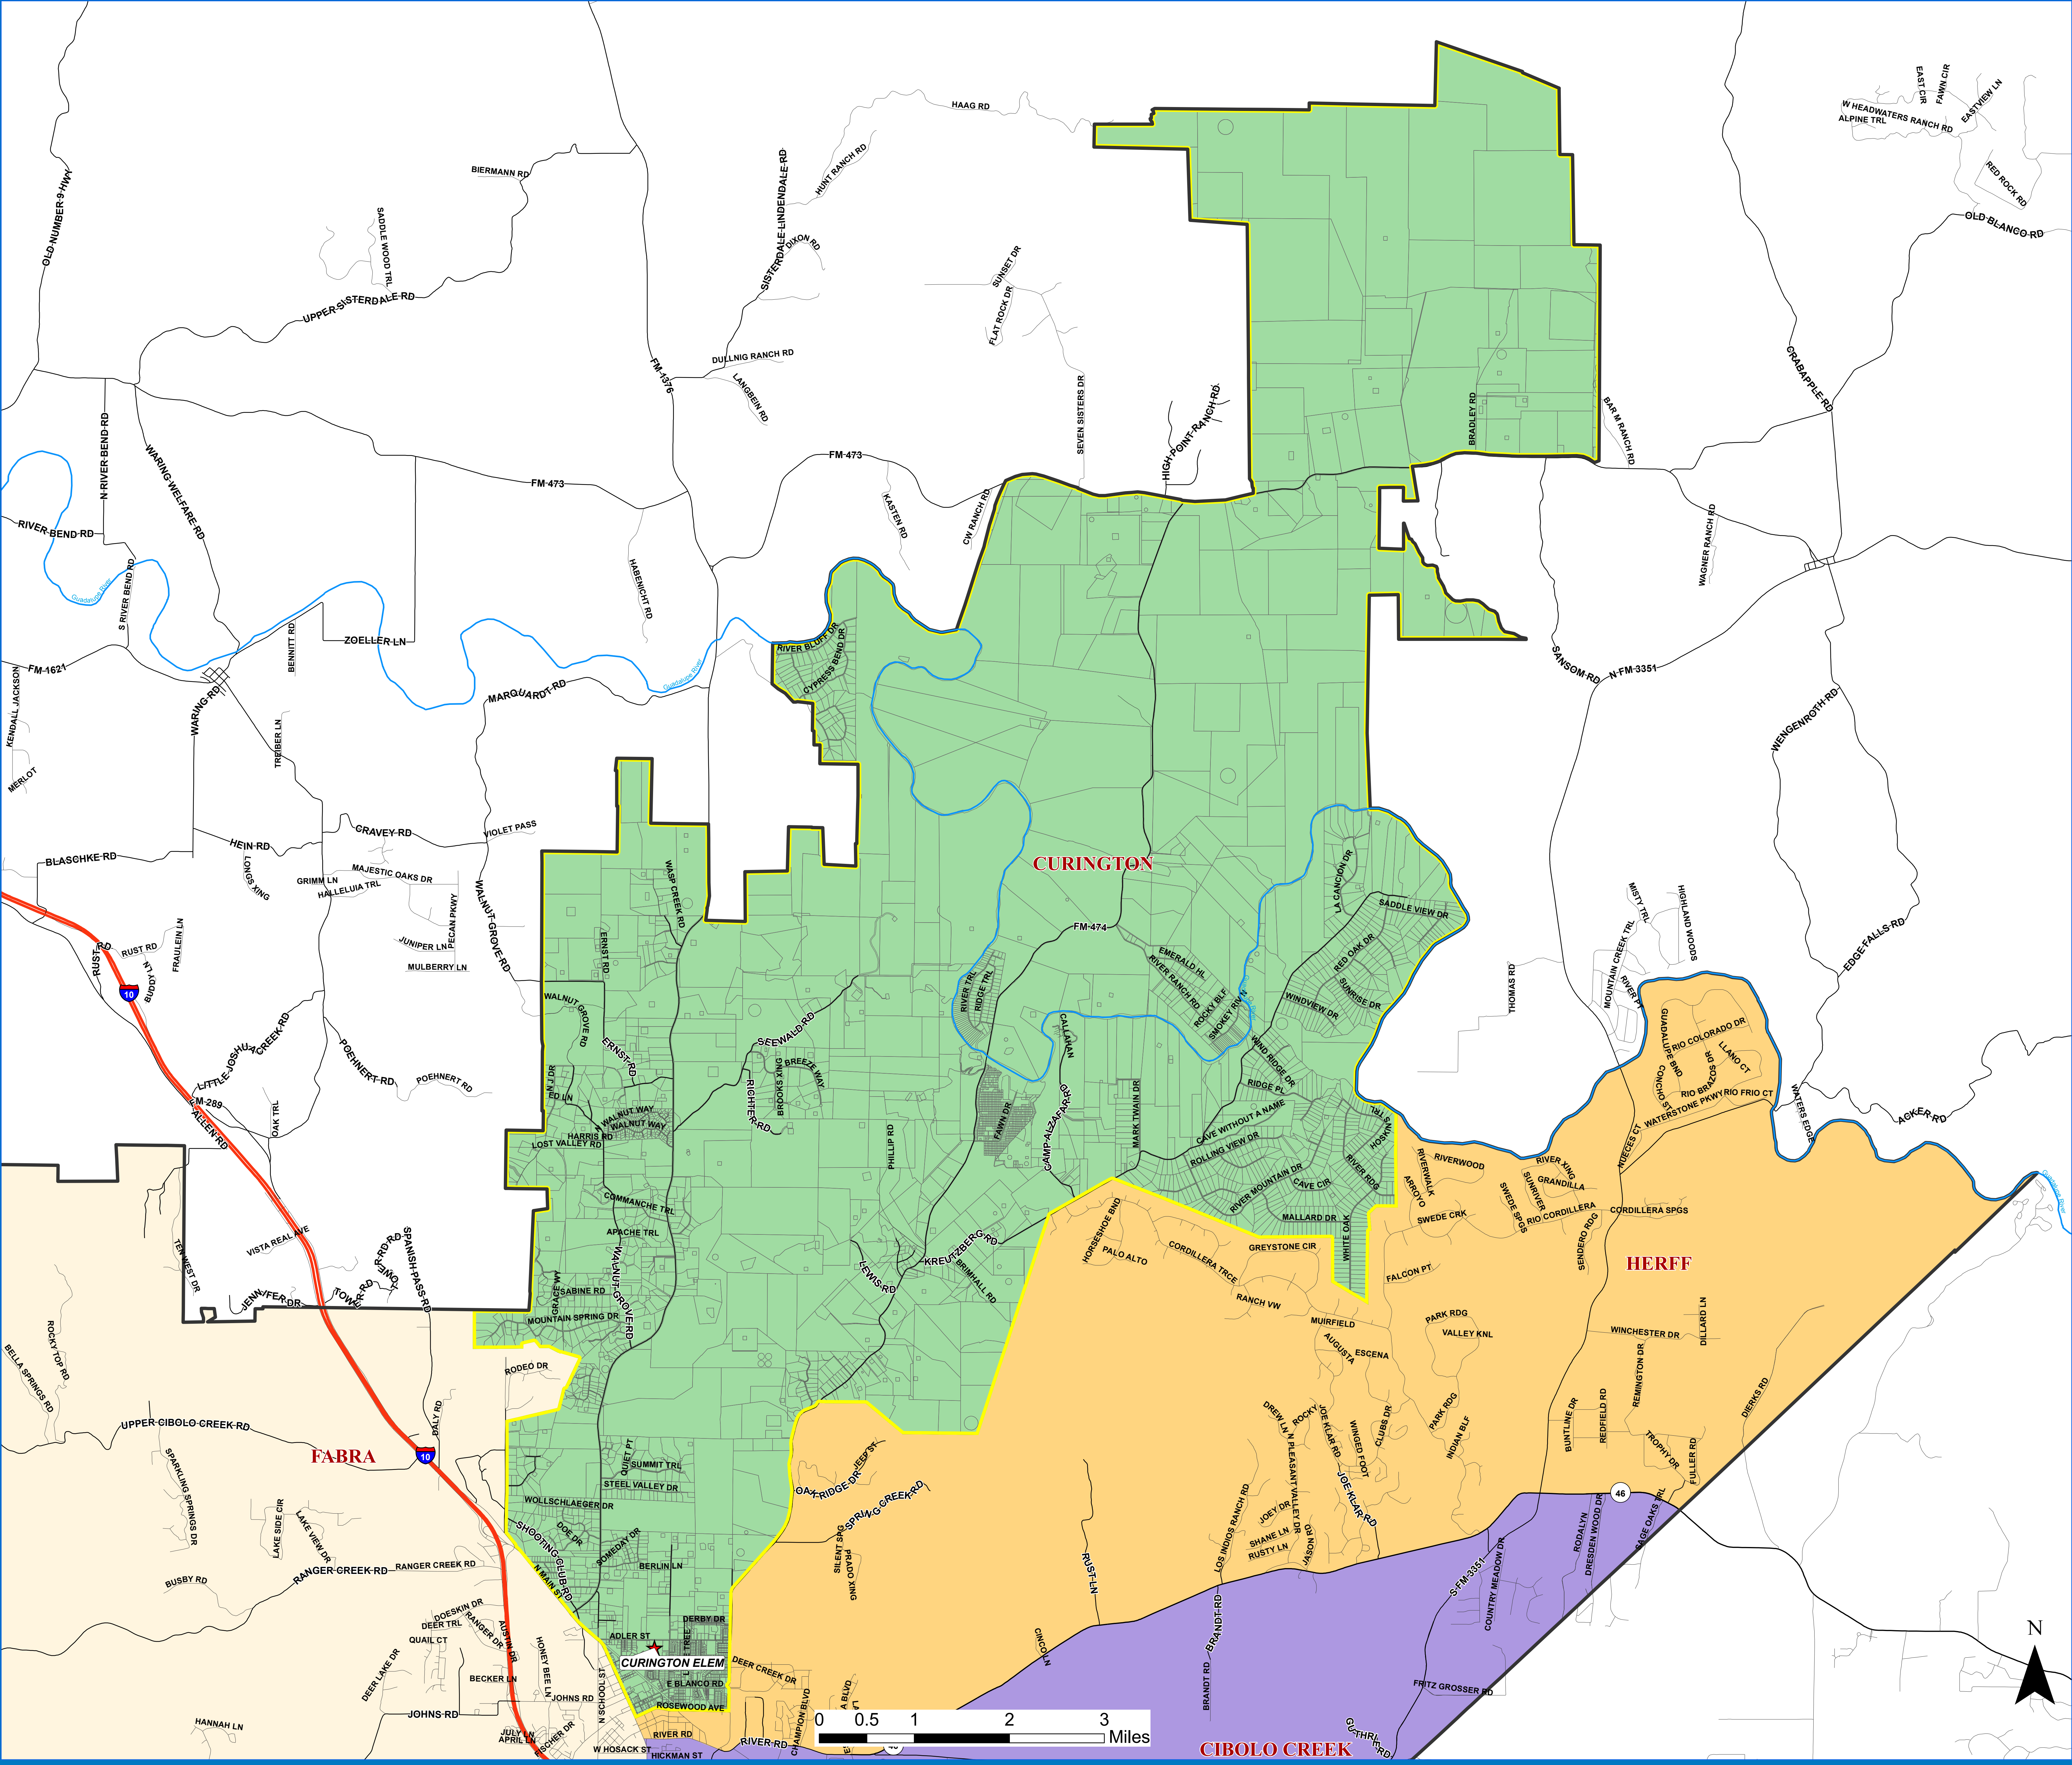

# BOERNE INDEPENDENT SCHOOL DISTRICT

## CURINGTON ELEMENTARY SCHOOL ATTENDANCE ZONE 2019-2020

<b>Elementary Boundaries</b>	<span style="display:inline-block; width:15px; height:15px; background-color:#90EE90; border:1px solid black;"></span> CURINGTON	<span style="display:inline-block; width:15px; height:15px; background-color:#D2B48C; border:1px solid black;"></span> FAIR OAKS	<span style="display:inline-block; width:15px; height:15px; background-color:#FF6347; border:1px solid black;"></span> KENDALL	<b>Schools</b>	<span style="display:inline-block; width:15px; height:15px; border-bottom:1px solid blue;"></span> River	<span style="display:inline-block; width:15px; height:15px; border:1px solid black;"></span> Parcels
	<span style="display:inline-block; width:15px; height:15px; background-color:#FFD700; border:1px solid black;"></span> FABRA	<span style="display:inline-block; width:15px; height:15px; background-color:#FFA500; border:1px solid black;"></span> HERFF	<span style="display:inline-block; width:15px; height:15px; background-color:#ADD8E6; border:1px solid black;"></span> VAN RAUB	<span style="display:inline-block; width:15px; height:15px; text-align:center;">★</span> Elementary School		